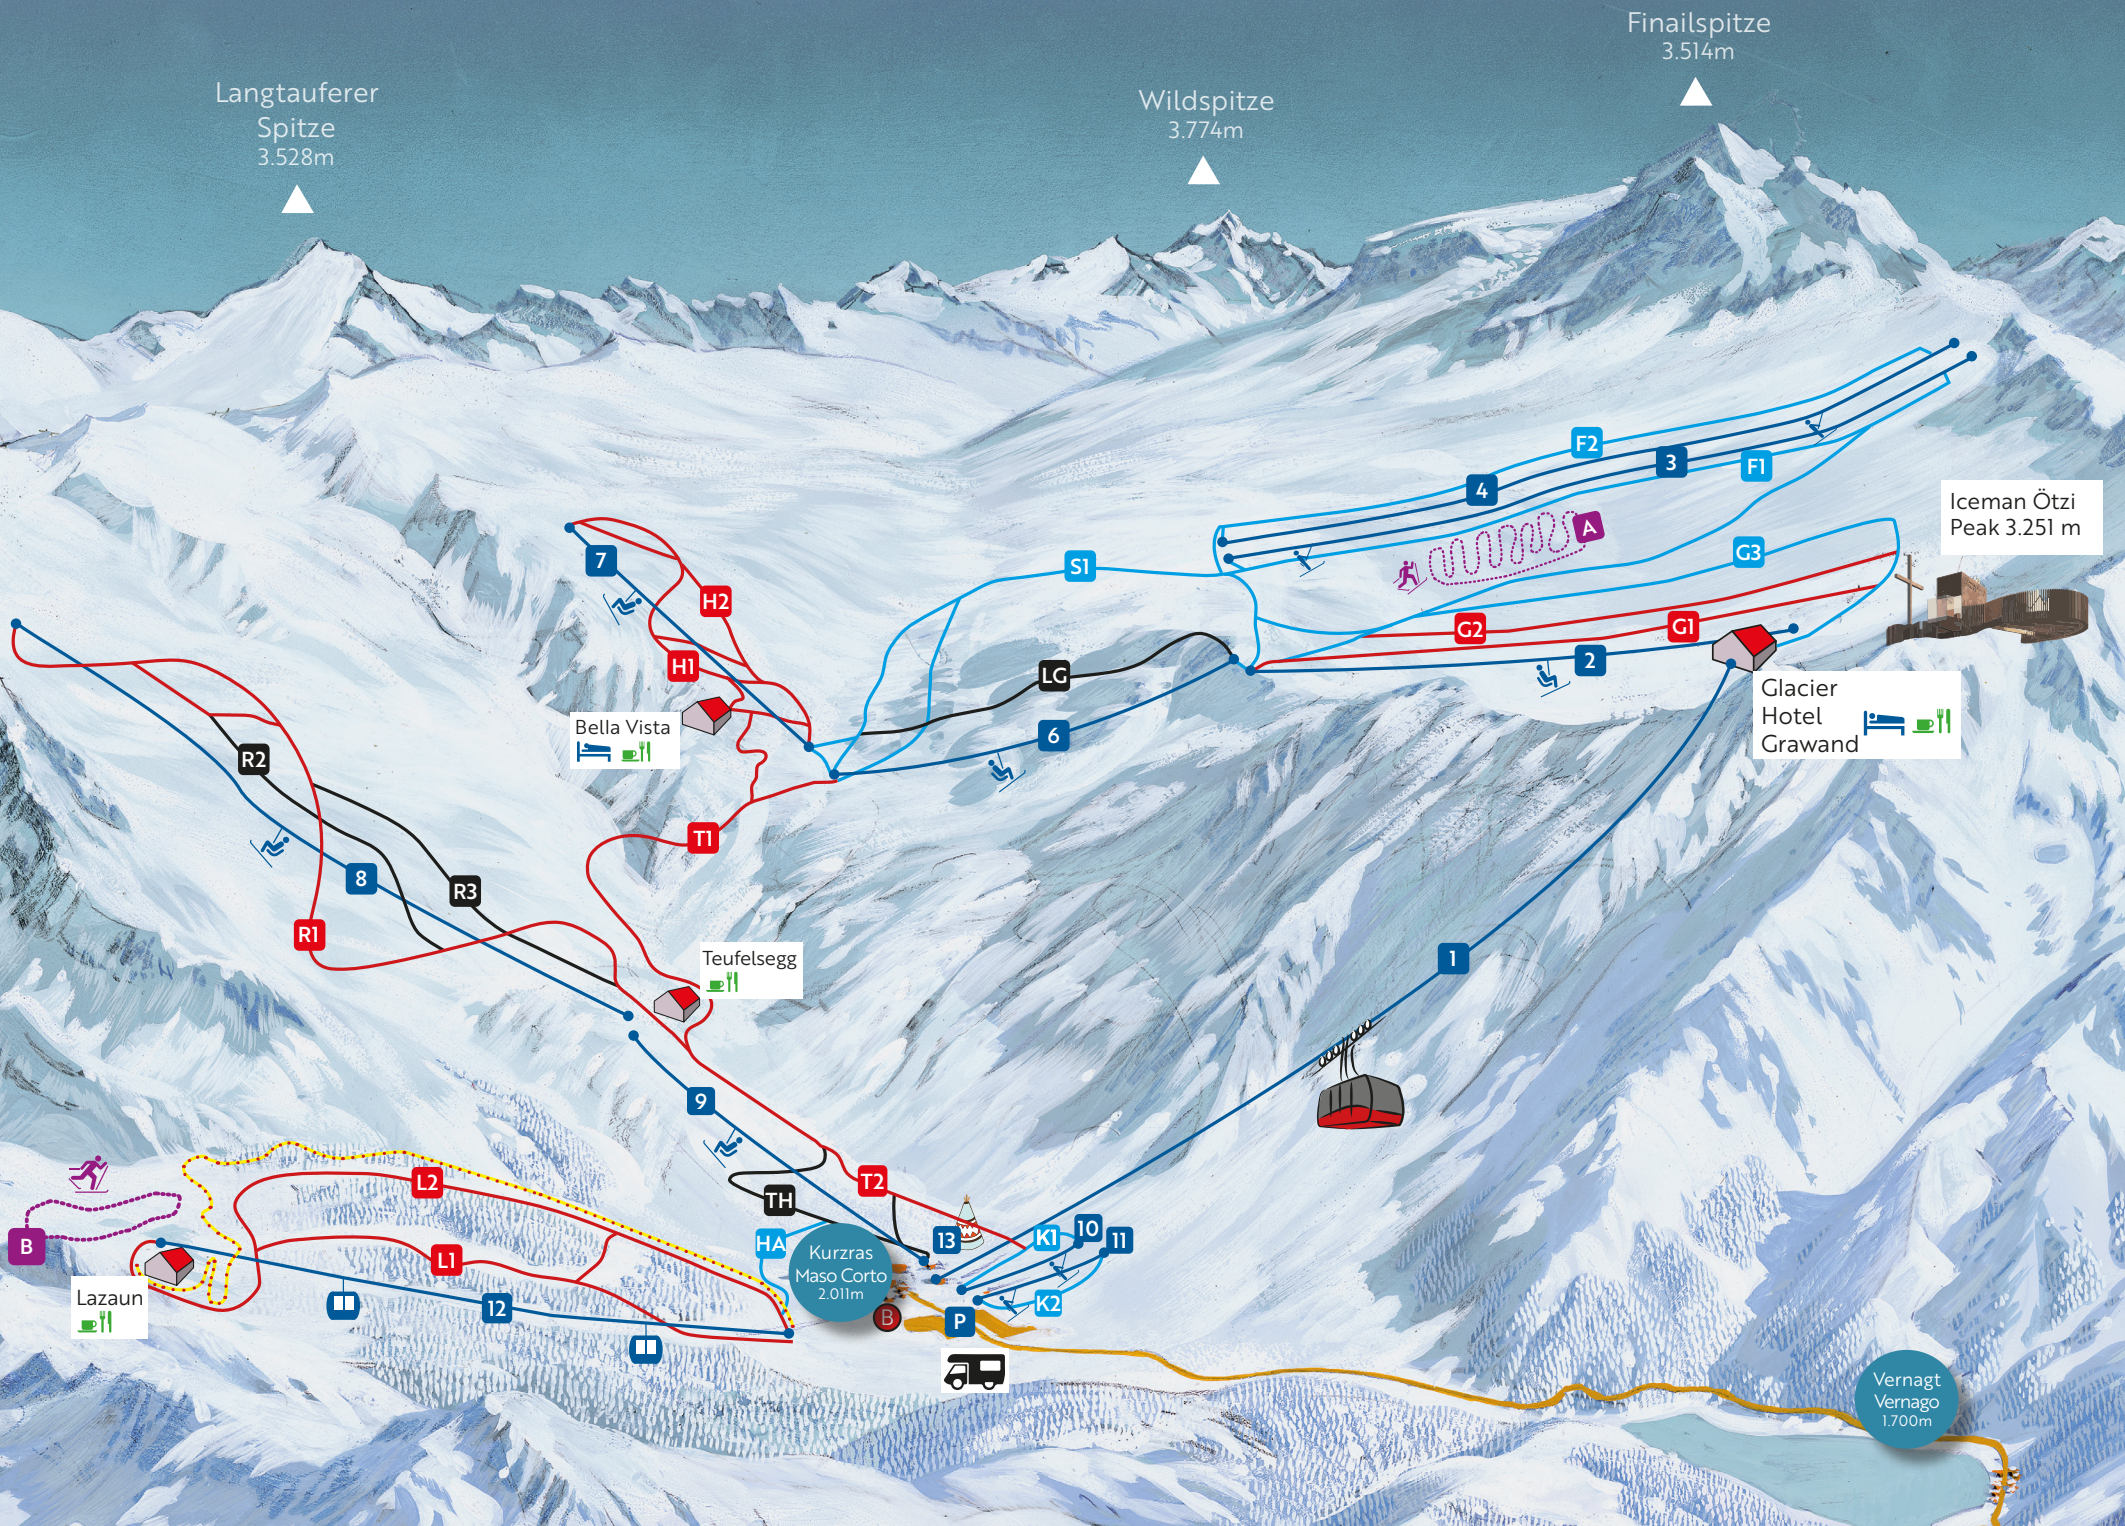

Langtauferer Spitze  
3.528m

Wildspitze  
3.774m

Finalispitze  
3.514m

Iceman Ötzi Peak  
3.251 m

Bella Vista

Teufelsegg

Lazaun

Kurzas Maso Corto  
2.011m

Glacier Hotel  
Crawlend

Vernagt  
Vernago  
1.700m